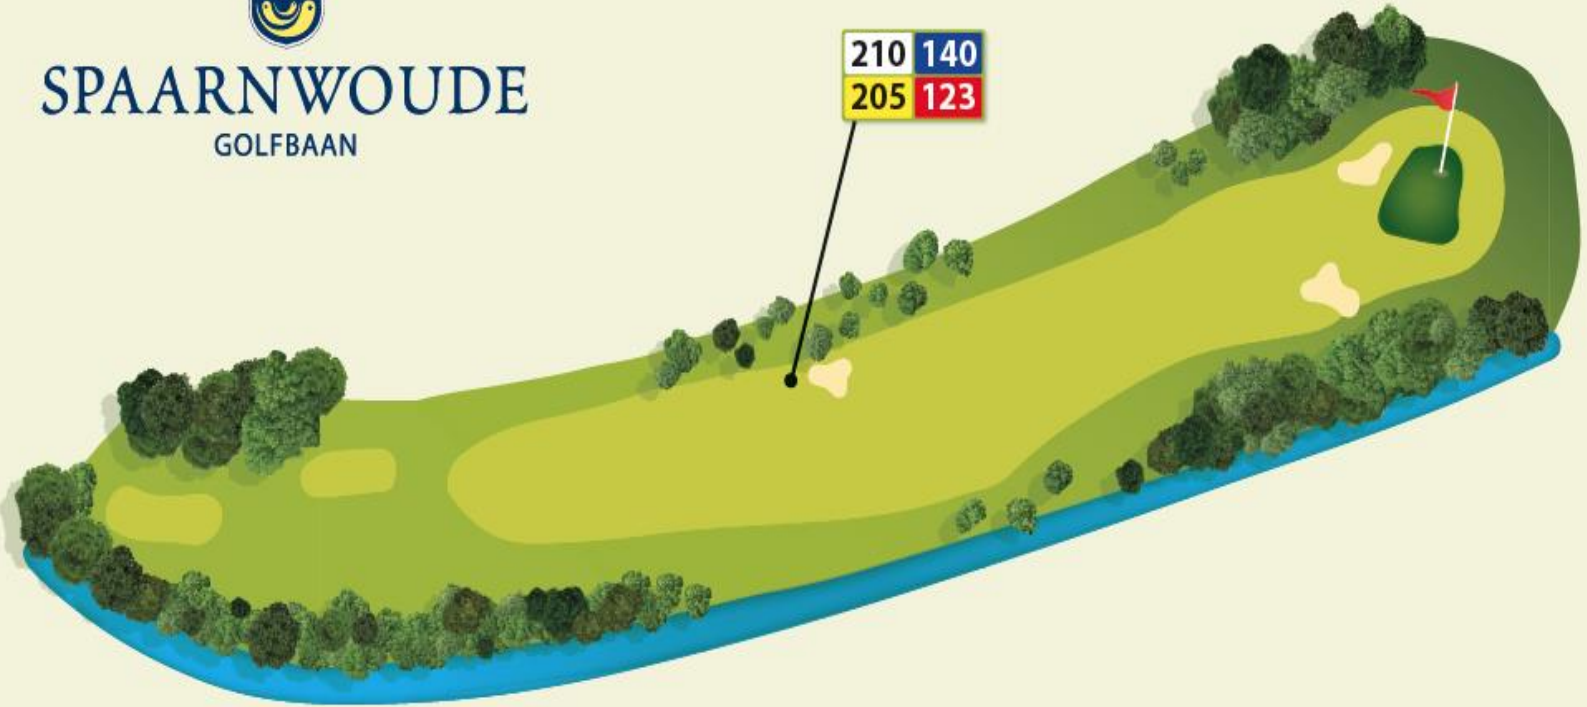

SPAARNWOUDE

GOLFBAAN

212	156
200	143

Hole		
D6	354	298
PAR4 S.I. 2	342	285

SPAARNWOUDE

GOLFBAAN

210	140
205	123

Hole		
D7	415	345
PAR4 S.I. 6	410	328

SPAARNWOUDE

GOLFBAAN

250	205
240	193

Hole		
D8	355	310
PAR4 S.I. 8	345	298

SPAARNWOUDE

GOLFBAAN

207	137
195	122

Hole		
D9	452	382
PAR 5 S.I. 16	440	367