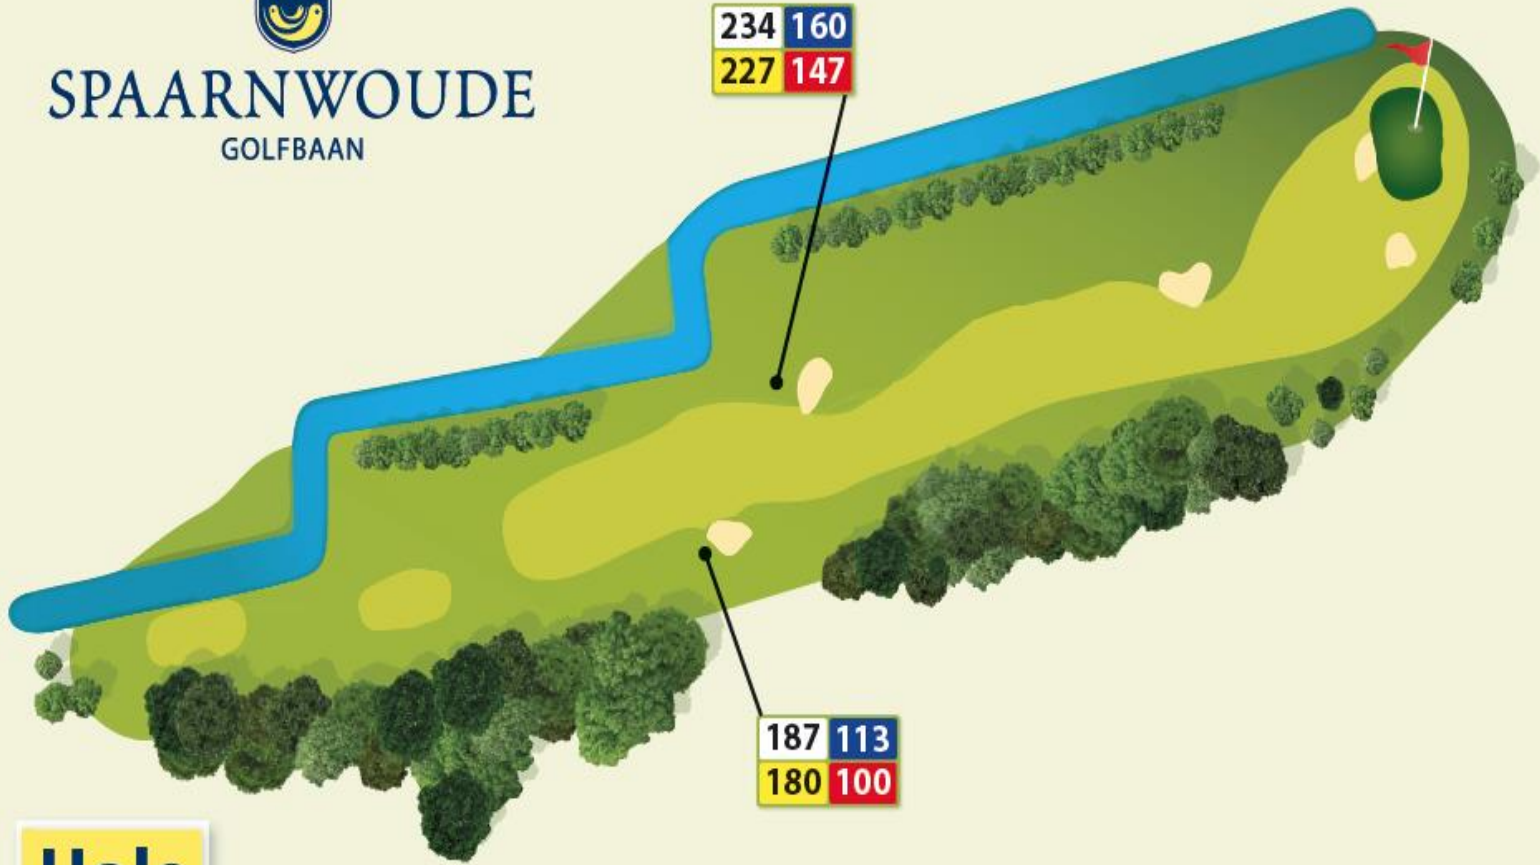

SPAARNWOUDE

GOLFBAAN

196	135
188	124

Hole		
C6	387	326
PAR4	379	315
S.I. CD3 - CE4		

SPAARNWOUDE

GOLFBAAN

234 160
227 147

187 113
180 100