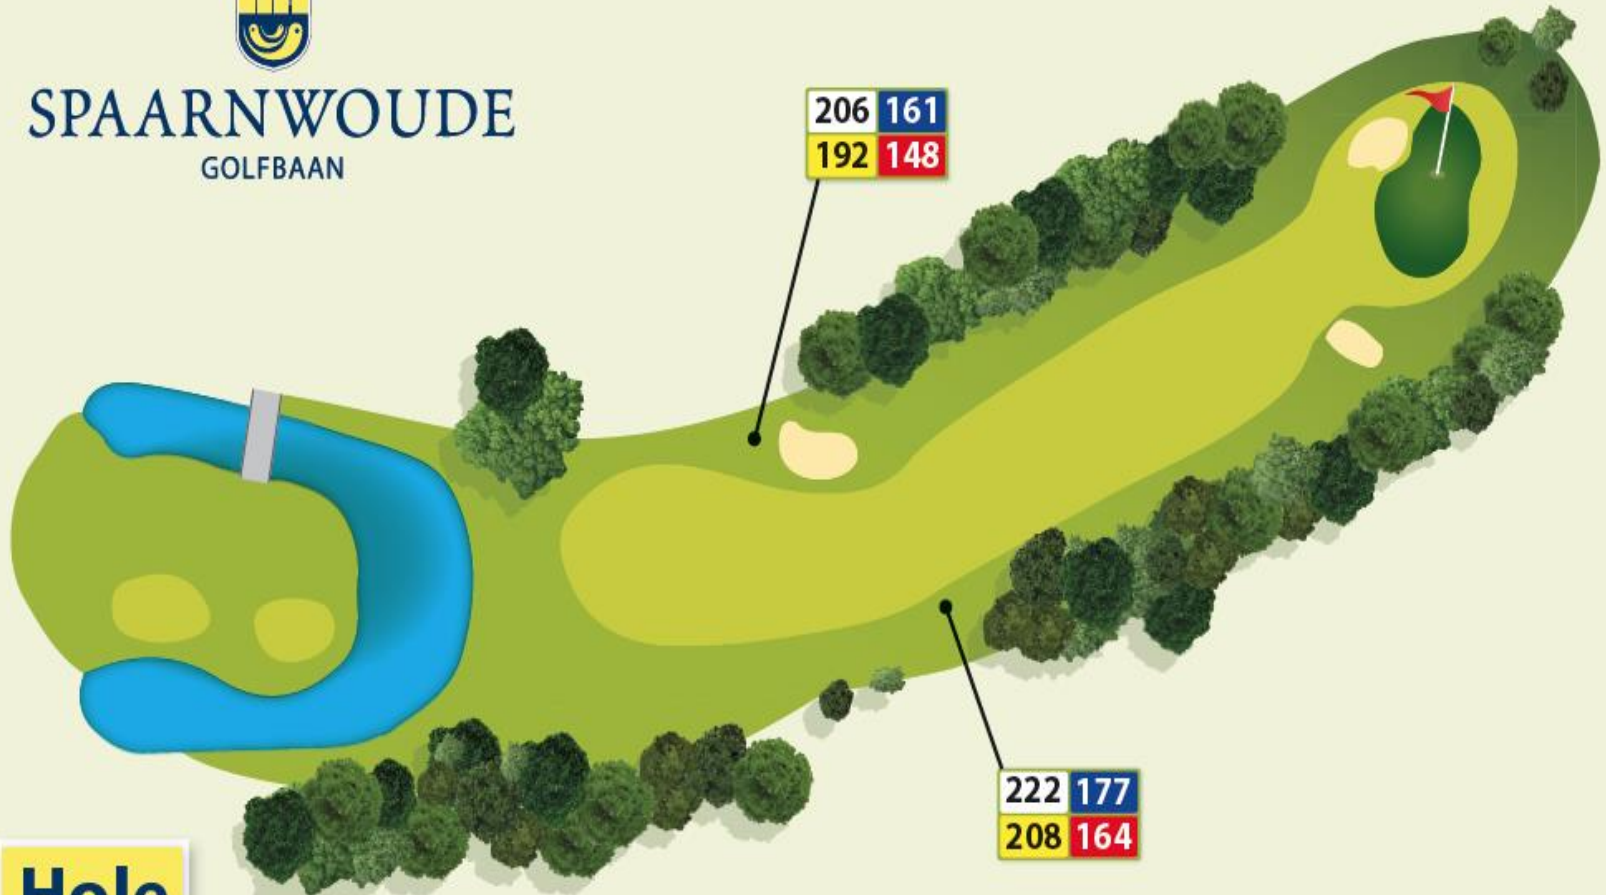

SPAARNWOUDE
GOLFBAAN

205 179
189 174

Hole		
C1	305	279
PAR4	289	274
S.I. CD15 - CE16		

SPAARNWOUDE

GOLFBAAN

206	161
192	148

222	177
208	164

Hole		
C2	387	342
PAR4	373	329
<small>S.I. CD5 - CE6</small>		

SPAARNWOUDE

GOLFBAAN

202 147
194 133

226 171
218 157

Hole

C3

356

301